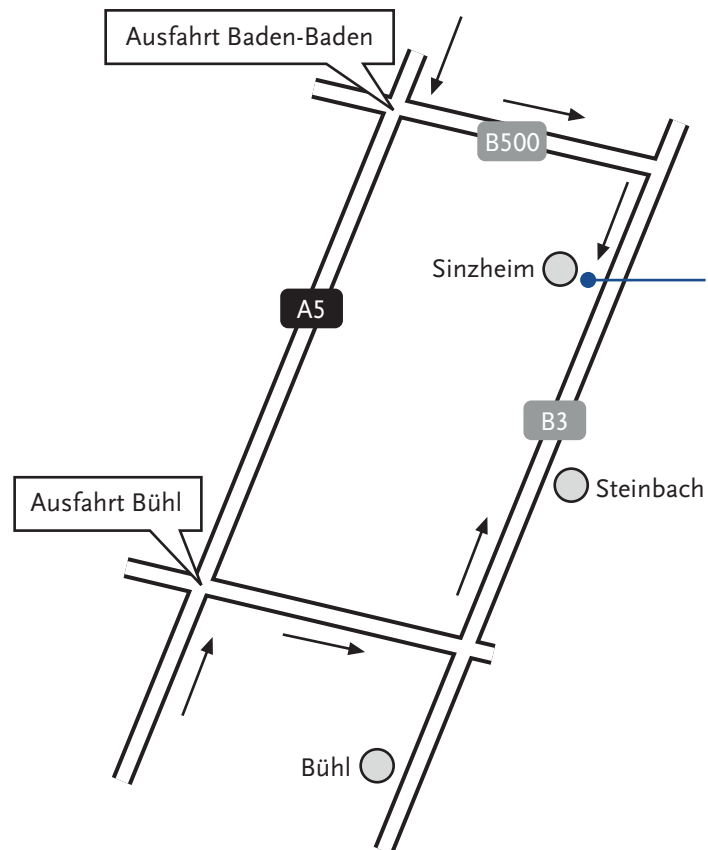

Wegbeschreibung

von Norden:

Ausfahrt Baden-Baden
B500 in Richtung Baden-Baden
Ausfahrt Sinzheim,
B3 folgen bis Hausnummer 15
(Pizzeria »Hirschkeller« im UG)

von Süden:

Ausfahrt Bühl
Richtung Bühl
auf B3 Richtung Baden-Baden
B3 folgen, in Sinzheim nach ca. 300 m
auf der linken Seite, Hausnummer 15,
(Pizzeria »Hirschkeller« im UG)